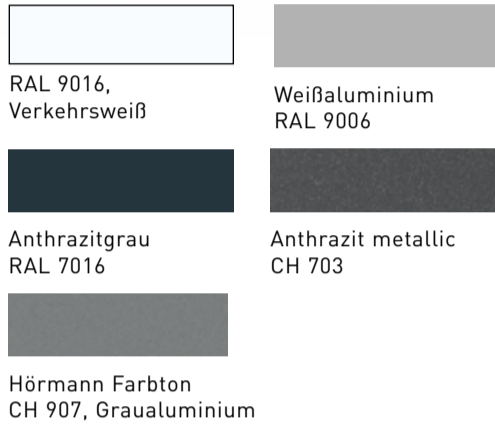

Nebeneingangstür Edition46, Motiv 010

- Einbruchhemmende Mehrfachverriegelung
- Edelstahl-Drückergarnitur oder Wechselgarnitur
- Hohe Wärmedämmung mit einem UD-Wert bis zu 1,1 W/(m²·K)**
- Aktionsgrößen: von 700 x 1875 mm bis 1250 x 2250 mm Rahmenaußenmaß

Aktionsfarben

KRAFTAKT
Edition46 Nebeneingangstür
798,-* ab
AKTIONSPREIS

Baumeistertür EI230 C5 Feuerschutztür HA30-1 OD inkl. DryFix Zarge

- Sparen Sie bis zu 50 % Montagezeit auf Ihrer Baustelle
- Feuerhemmende Stahltür, bauaufsichtlich zugelassen
- Eckzarge als DryFix Zarge (Dübelmontage), ohne Bodeneinstand, inkl. Zargenhinterfüllung
- Ein trockener Einbau reduziert das Risiko von Verschmutzungen und Schäden an Zarge und Mauerwerk
- Aktionsgrößen als lichte Zargenmaß:
  800 x 2000 mm
  850 x 2000 mm
  900 x 2000 mm
  1000 x 2000 mm