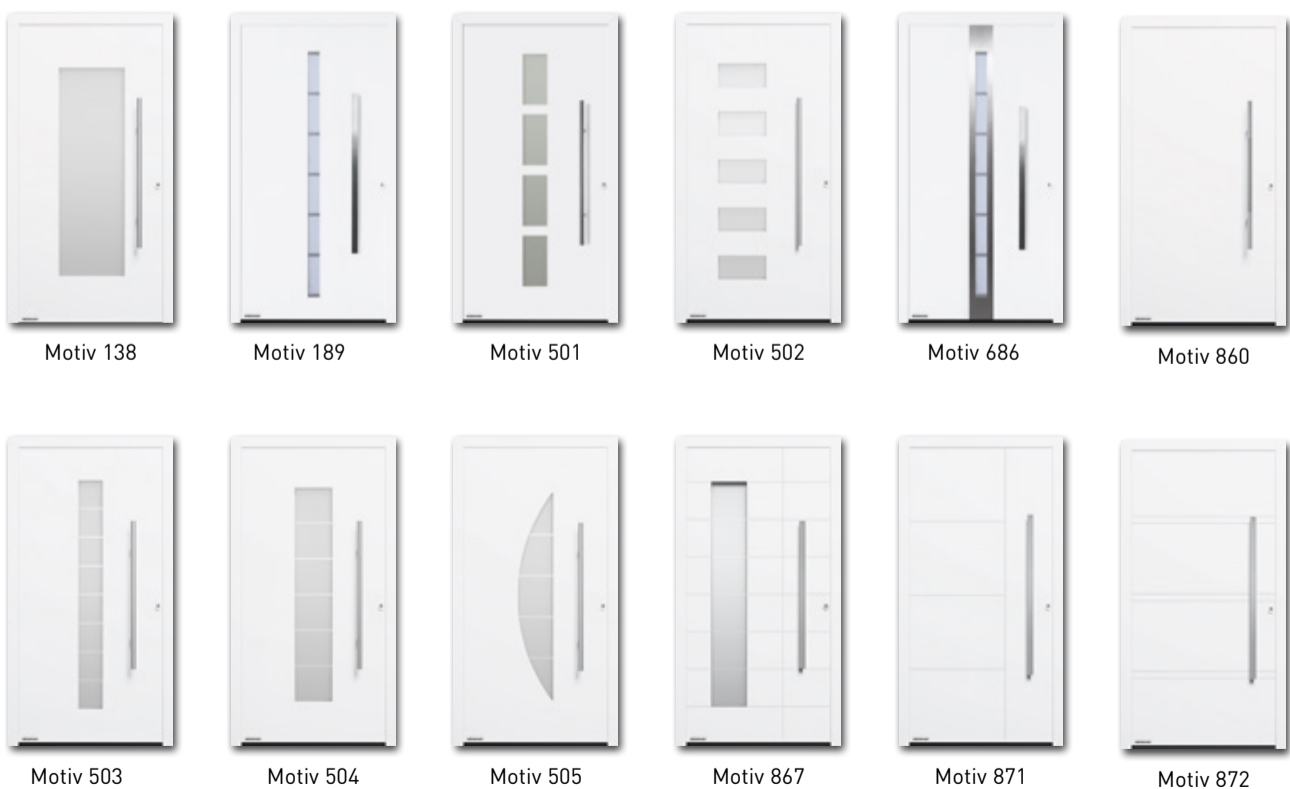

Das 10-Jahre-Sicherheitsversprechen für alle Aluminium-Haustüren ThermoSafe

Weitere Informationen finden Sie unter www.hoermann.at/sicherheitsversprechen

Aluminium-Haustür ThermoSafe

- Serienmäßig mit einbruchhemmender RC 3 Sicherheitsausstattung
- Hohe Wärmedämmung mit einem UD-Wert bis zu 0,87 W/(m²·K)**
- Aktionsgrößen: bis 1250 x 2250 mm (auf Maß ohne Aufpreis)